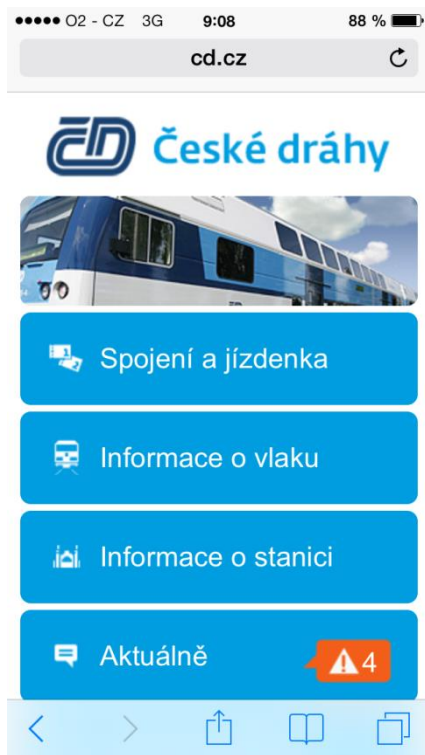

MasterCard Mobile v dopravě

Roland Katona
Manažer, Acquiring a E-commerce
14. listopadu 2013

MasterCard Mobile v dopravě 2013

MasterCard Mobile v ČD

MasterCard Mobile v ČR

O2 - CZ 3G 9:11 88 % cd.cz

Na níže uvedený email vám bude zaslán jízdní doklad v elektronickém formátu Adobe PDF.