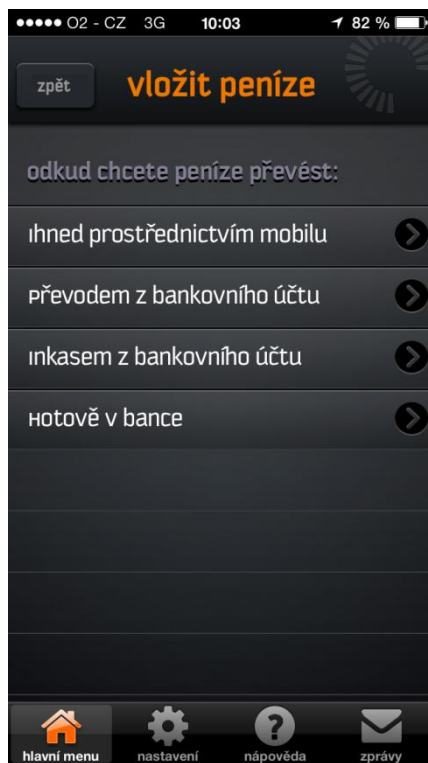

MasterCard Mobile v SEJF