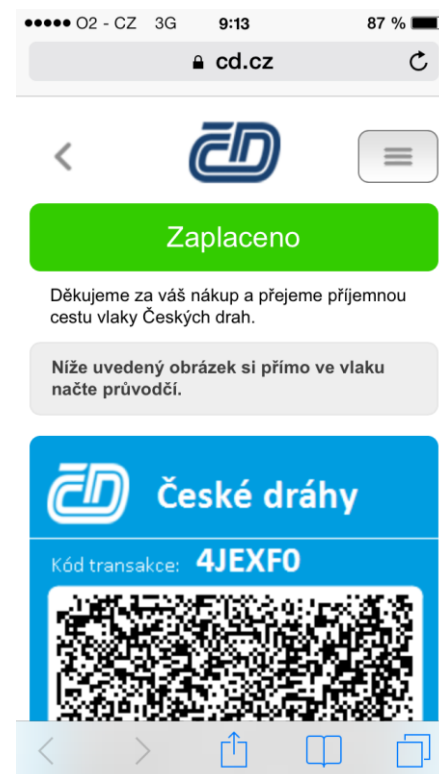

Platnost karty do (měsíc / rok):

 /

Ověřovací kód:

 také CVC2 / CVV2
[Kde ho najdete?](#)

Zaplatit 63,00 CZK

[Zásady bezpečné platby kartou](#)

O2 - CZ 3G 9:12 88 % Global Payments Europe, s.r.o.

kartou

telefonem

Zadejte následující kód:
66236875
29:55

Zaplatit pomocí
MasterCard® Mobile

[Zásady bezpečné platby kartou](#)

www.csob.cz

www.erasvet.cz

MasterCard Mobile v ČR

MasterCard Mobile v ČSAD SVT

The screenshot shows the eShop AMSBUS website interface. At the top, the URL is <https://eshop.amsbus.cz/>. The page title is "Prodej a rezervace autobusových jízdenek". The user is logged out ("Uživatel: nepřihlášen") and has 0 Kč (0 jízdenek) in their cart. Navigation buttons include "KOUPIT E-JÍZDENKU", "VRÁTIT E-JÍZDENKU", "KOŠÍK", and "PŘIHLÁSIT". A search form titled "Údaje pro cestu TAM" contains the following fields: "Odkud:" with "Praha", "Kam:" with "Beroun", and "Datum a čas:" with "13.11.2013 St" and "09:40". A "Prohodit" button is next to the destination field. Below the form are checkboxes for "Jen spoje bez povinného tisku e-jízdenek" and "Včetně cesty ZPĚT". A "HLEDAT" button is at the bottom of the form. The footer includes links for "Zákaznická podpora", "Smluvní podmínky", "Nejčastěji kladené dotazy", "Seznam kanceláří AMSBUS", "Bus Portál", "IDOS", and language options for "English", "Slovensky", and "Български". Payment logos for "VERIFIED by VISA", "MasterCard SecureCode", "Diners Club INTERNATIONAL", "Mobile", and "pay sec" are displayed. The text "Aplikaci vyvíjí, technologie dodává a eShop AMSBUS provozuje ČSAD SVT Praha, s.r.o." and "Mobilní verze" are also present. A note at the bottom left states "Váš prohlížeč nepodporuje Flash nebo Object."