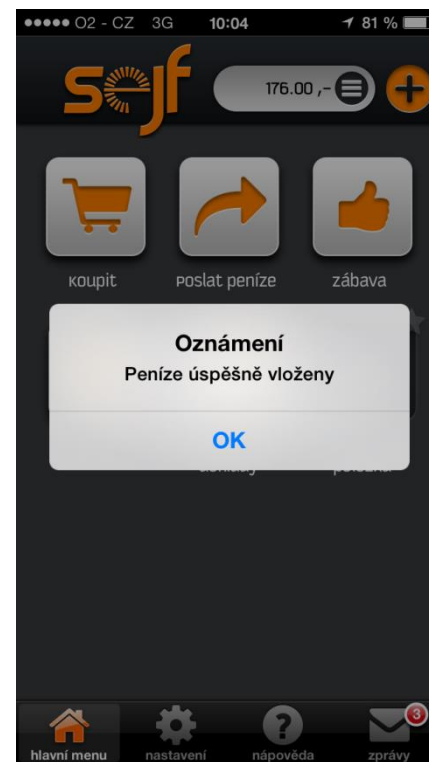

MasterCard Mobile v SEJF