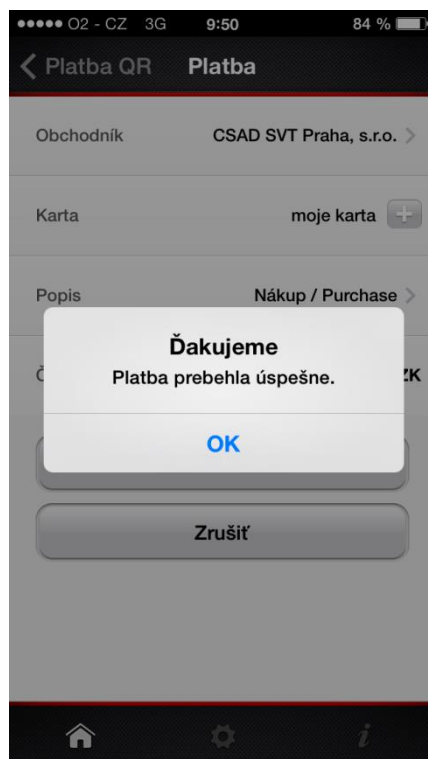

MasterCard Mobile v ČSAD SVT

eAMS BUS Prodej a rezervace autobusových jízdenek

Uživatel: nepřihlášen | 0 Kč (0 jízdenek) | Přihlásit | Registrovat

O eShopu AMSBUS | Novinky | Nápověda

KOUPIT E-JÍZDENKU | VRÁTIT E-JÍZDENKU | KOŠÍK | PŘIHLÁŠT

Obsah košíku byl úspěšně zaplacen.
Děkujeme za váš nákup. Jízdenka byla odeslána na vaši elektronickou adresu rokatona@csob.cz zadanou v košíku před platbou. Neobdržíte-li e-mail s jízdenkou do 1 hodiny od dokončení nákupu, kontaktujte prosím bez zbytečného odkladu "[Zákaznickou podporu](#)".
Jízdenku si také můžete vyzvednout přímo pomocí následujícího odkazu:
• [Kód e-jízdenky XE59BME_13.11.2013 11:10 Praha-UAN Florenc - Přerov, Slav. stroje Rokycanská 13.11.2013 12:55: plně jízdné, e-jízdenku je nutné vytisknout](#)

Zákaznická podpora | Smlouva podmínky | Nejčastější dotazy | Sazení kancelář AMSBUS® | Bus Portal® | JICUS®

Aplicaci vyvíjí, technologie dodává a eShop AMSBUS provozuje ČSAD SVT Praha, s.r.o.
Mobilní verze

pay **CSOB** | **Mobile** | **MasterCard** | **SecureCode** | **by VISA** | **Diners Club** | **INTERNATIONAL**