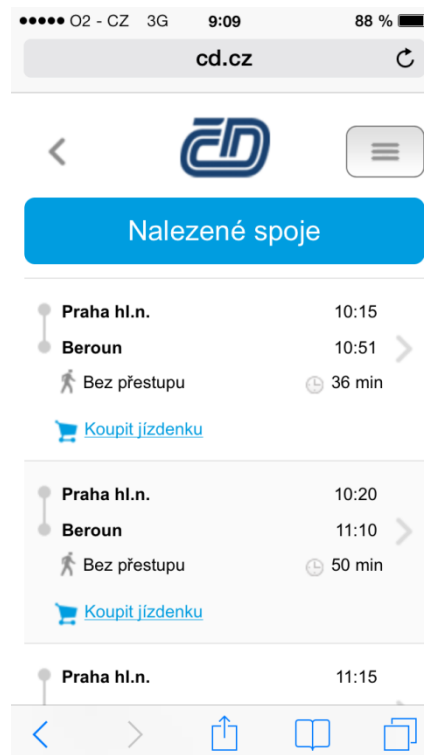

MasterCard Mobile v dopravě

Roland Katona
Manažer, Acquiring a E-commerce
14. listopadu 2013

MasterCard Mobile v dopravě 2013

MasterCard Mobile v ČD

MasterCard Mobile v ČR

O2 - CZ 3G 9:11 88 % cd.cz

Na níže uvedený email vám bude zaslán jízdní doklad v elektronickém formátu Adobe PDF.