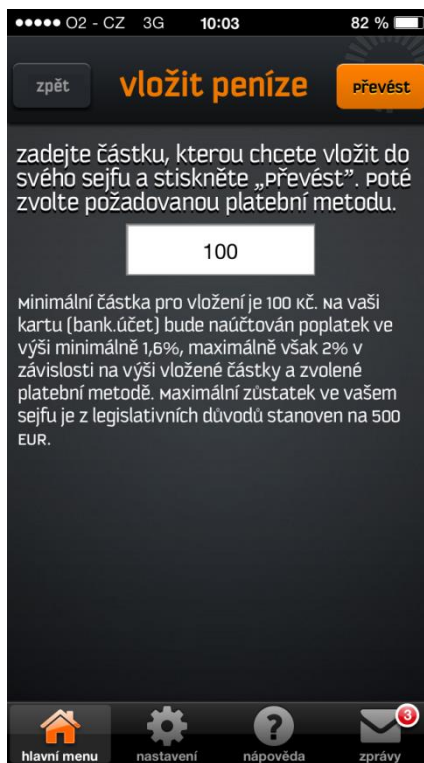

MasterCard Mobile v SEJF