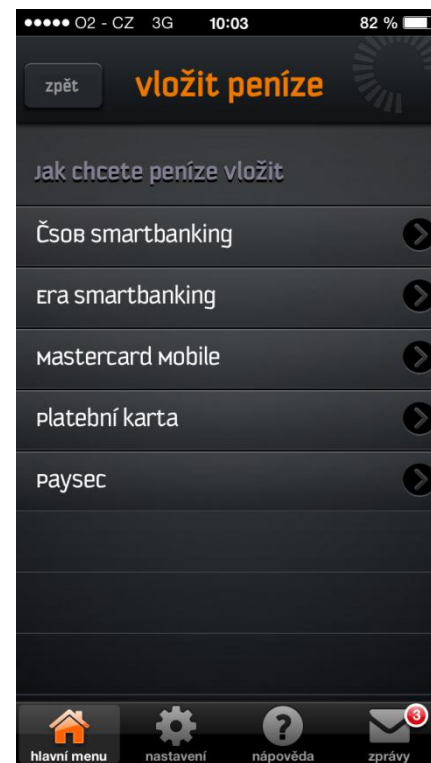

MasterCard Mobile v SEJF