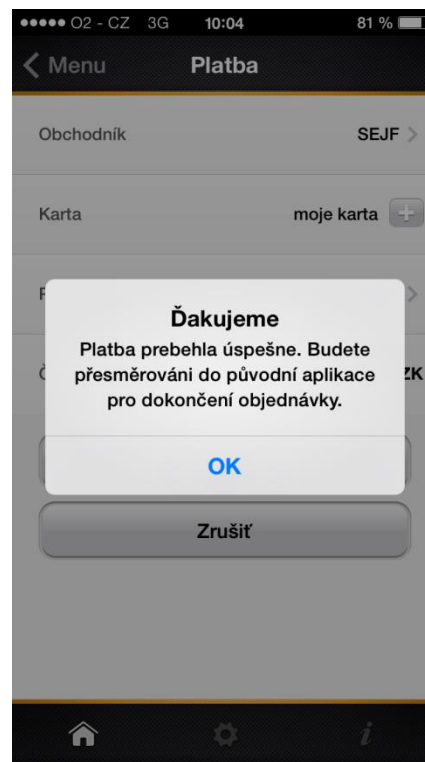

MasterCard Mobile v SEJF