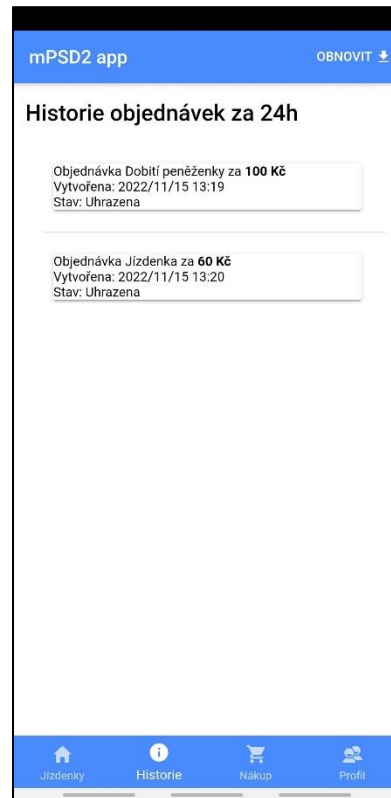

Mobilní aplikace

Nápověda

Odhlášení

Menu

- Úvodní strana
- Zprávy pro uživatele
- Dokumenty ke stažení
- Administrace
- Tarifní číselníky
- Transakce
  - Import transakcí
  - Export transakcí
  - Export cizích tra
  - Transakce na za
  - Transakce na VC
  - Zařízení bez tran
  - Podezřelá transa
  - Transakce užívat
  - Nezpracované tra
- Report
  - Blue Pixel
  - Měsíční rozúčtování
  - Koeficienty
  - Reklamacce
  - Bankovní karty
  - Ultralight karty
  - Žádosti o kartu
  - Jízdní řády

Všechny transakce podle zařízení

Vyhledat všechny transakce na zařízení

Vyhledat

Číslo zařízení: Provider:

Logické číslo karty:

Linka:

Číslo mobilní jízdenky:

Od: Do:

[Stáhnout XLS](#)

Pokud nevyberete konkrétní číslo zařízení, bude vyhledáno jen prvních 1000 transakcí nad všemi zařízeními.

Celkový počet transakcí dle zadaného filtru je: 0.

Datum	Číslo zařízení	Číslo transakce	Transakce	Logické číslo karty	Cena	Zůstatek	Stav EP Před	Nástupní zastávka	Výstupní zastávka	Seznam Zón Kuponu	Seznam Zón uznání jízdy	ZS	Druh jízdenky
08.12.2021 11:44:54	2	1284	Nákup mobilní jízdenky		-9,00 Kč			Frýdek-Místek Frýdek aut.nádr.	Frýdek-Místek Frýdek Slezská	511			jednotlivý
08.12.2021 11:44:54	2	1284	Nákup mobilní jízdenky		-4,00 Kč			Frýdek-Místek Frýdek aut.nádr.	Frýdek-Místek Frýdek Slezská	511			jednotlivý
03.12.2021 11:02:45	2	1269	Nákup mobilní jízdenky		-2,70 Kč			Rožnov p.Radh. aut.st.	Rožnov p.Radh. rest.U eroplánu				ANO jednotlivý
08.12.2021 09:56:27	2	1281	Nákup mobilní jízdenky		-2,70 Kč			Rožnov p.Radh. rest.U eroplánu	Rožnov p.Radh. U Janoštiků				ANO jednotlivý
08.12.2021 09:56:27	2	1281	Nákup mobilní jízdenky		-2,70 Kč			Rožnov p.Radh. rest.U eroplánu	Rožnov p.Radh. U Janoštiků				ANO jednotlivý
03.12.2021 11:02:16	2	1270	Storno dle čísla transakce		-2,70 Kč			Rožnov p.Radh. aut.st.	Rožnov p.Radh. rest.U eroplánu				jednotlivý
06.12.2021 14:48:47	0	2502	Operace na EP		100,00	100,00	0,00						

Doprava

Přehled jízdenek

Přehled objednávek

Objednávka poukázky na jízdenky

Přehled profilů

Elektronická peněženka

Vědomostní body

Uživatel

Registrace uživatele

Zmlina herba

Informace o uživateli

Správa zařízení

Správa platebních prostředků

Přehled objednávek klienta

Uživatel:

Kontakt:

☒ za posledních 24 hodin
☐ za poslední 1 hodinu

Objednávky

Typ	Stav	Časťka	Vytvoreno
Jízdenka	Uhrazena	20 Kč	06.10.2022 11:09:30
Jízdenka	Uhrazena	60 Kč	06.10.2022 11:17:26