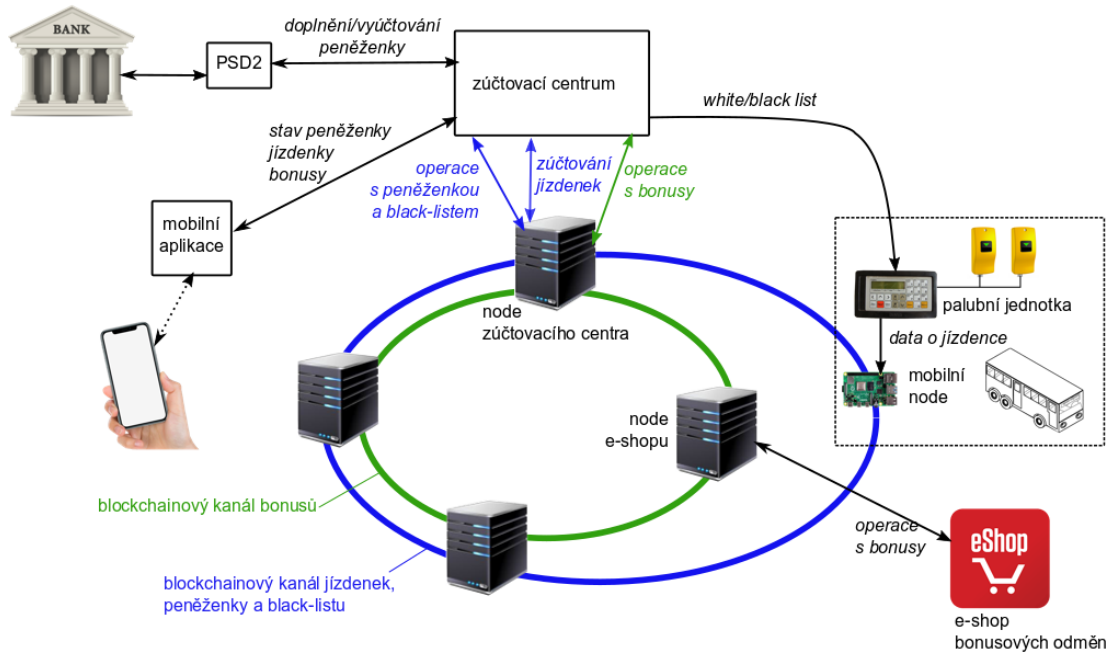

Průběh kontroly

Přihlášení uživatele

Základní obrazovka

Kontrola jízdních dokladů

Zobrazení fotografie

Blockchain

Blockchain

- Jsou zřízeny dva nezávislé blockchainové kanály:
 - kanál jízdenek, peněženky a black-listu zahrnuje master i mobilní nody a uchovává informace zakoupených jízdenkách, údaje black-listu a stav peněženky,
 - kanál bonusů, který zahrnuje nody e-shopů, uchovává výše bonusů.

- Na nodu zúčtovacího centra jsou instalovány a dostupné všechny kanály. Mobilní nody obsahují pouze kanál jízdenek, nody e-shopů obsahují pouze kanál bonusů.

Mobilní aplikace

Nápověda

Odhlášení

Menu

- Úvodní strana
- Zprávy pro uživatele
- Dokumenty ke stažení
- Administrace
- Tarifní číselníky
- Transakce
 - Import transakcí
 - Export transakcí
 - Export cizích tra
 - Transakce na za
 - Transakce na VC
 - Zařízení bez tran
 - Podezřelá transa
 - Transakce užívat
 - Nezpracované tra
- Report
 - Blue Pixel
 - Měsíční rozúčtování
 - Koeficienty
 - Reklamacce
 - Bankovní karty
 - Ultralight karty
 - Žádosti o kartu
 - Jízdní řády

Všechny transakce podle zařízení

Vyhledat všechny transakce na zařízení

Vyhledat

Číslo zařízení: Provider:

Logické číslo karty:

Linka:

Číslo mobilní jízdenky:

Od: Do: