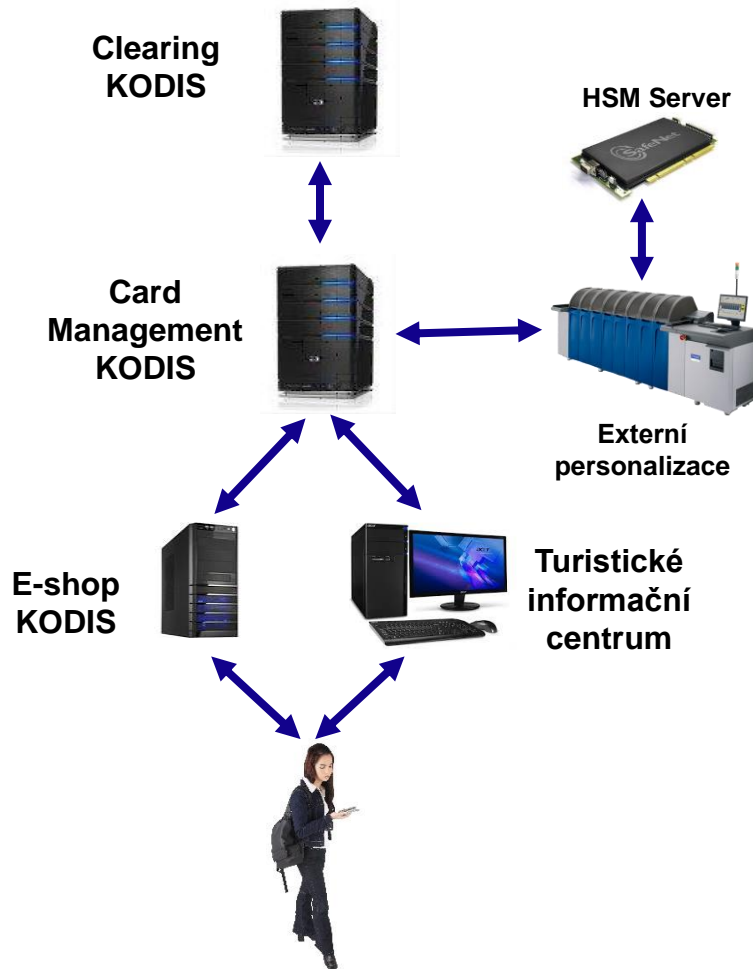

MĚSTSKÁ KARTA KRNOV