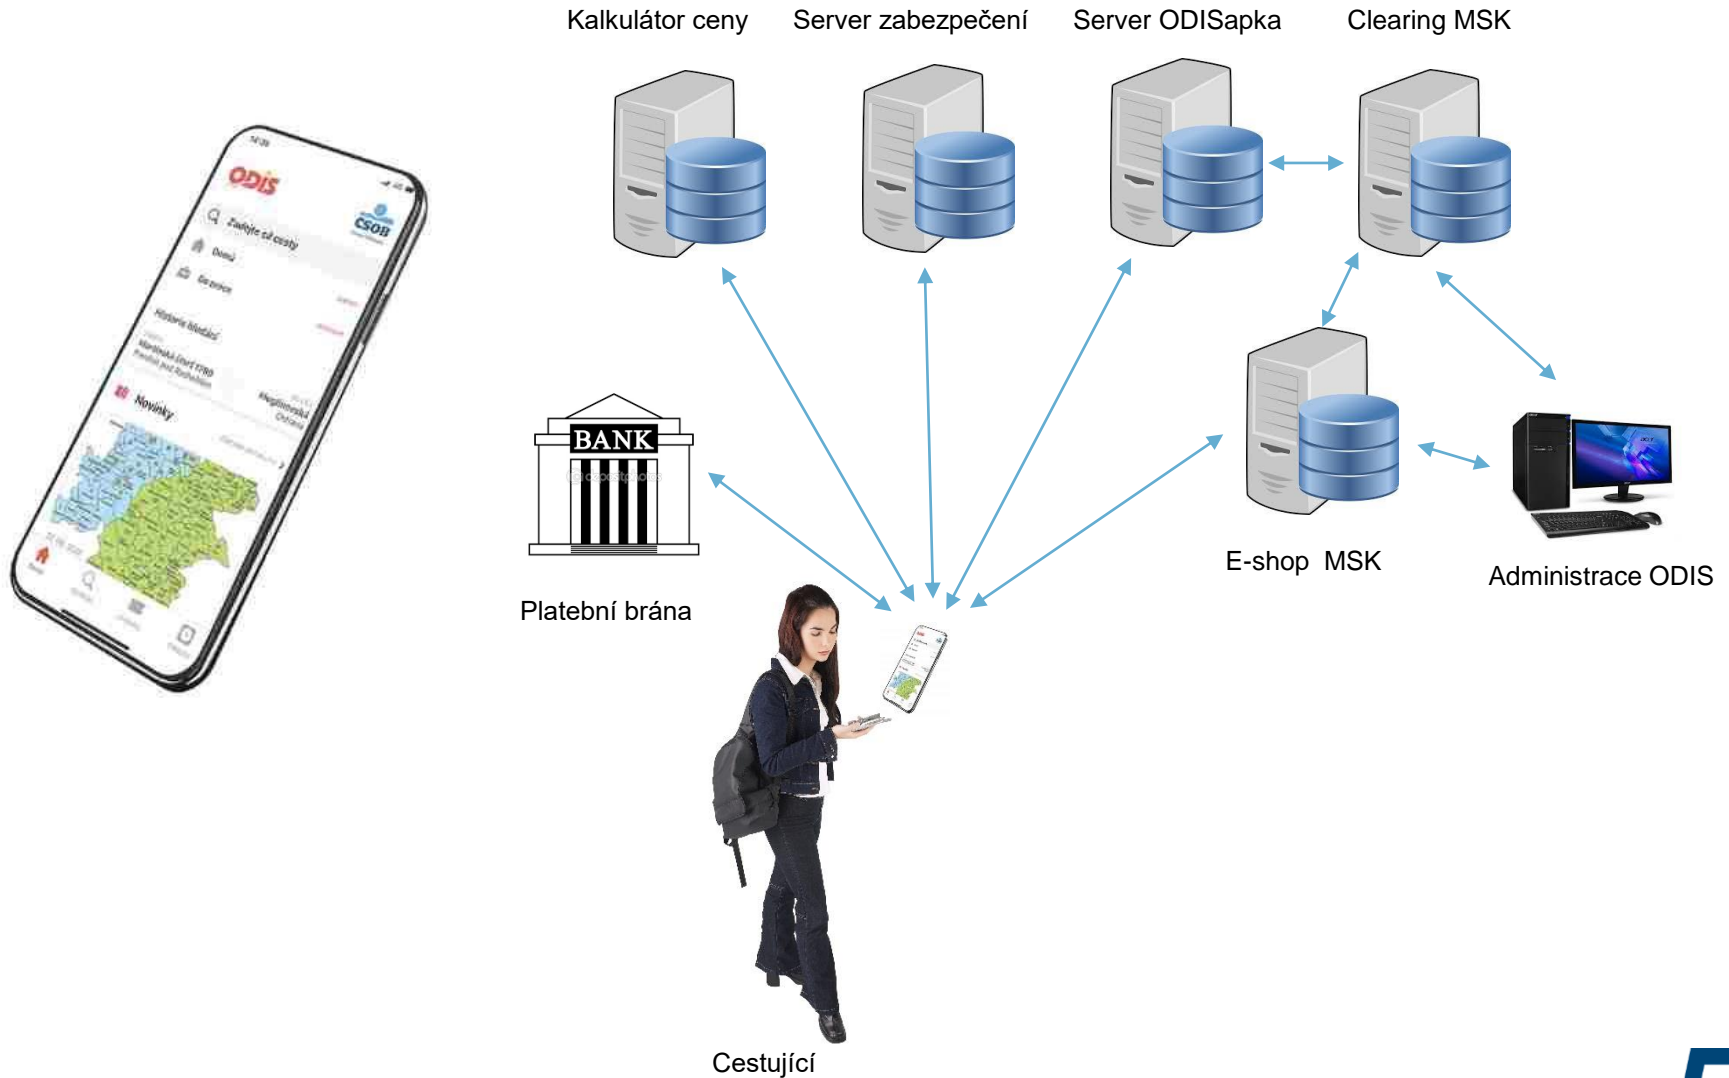

Mobilní aplikace