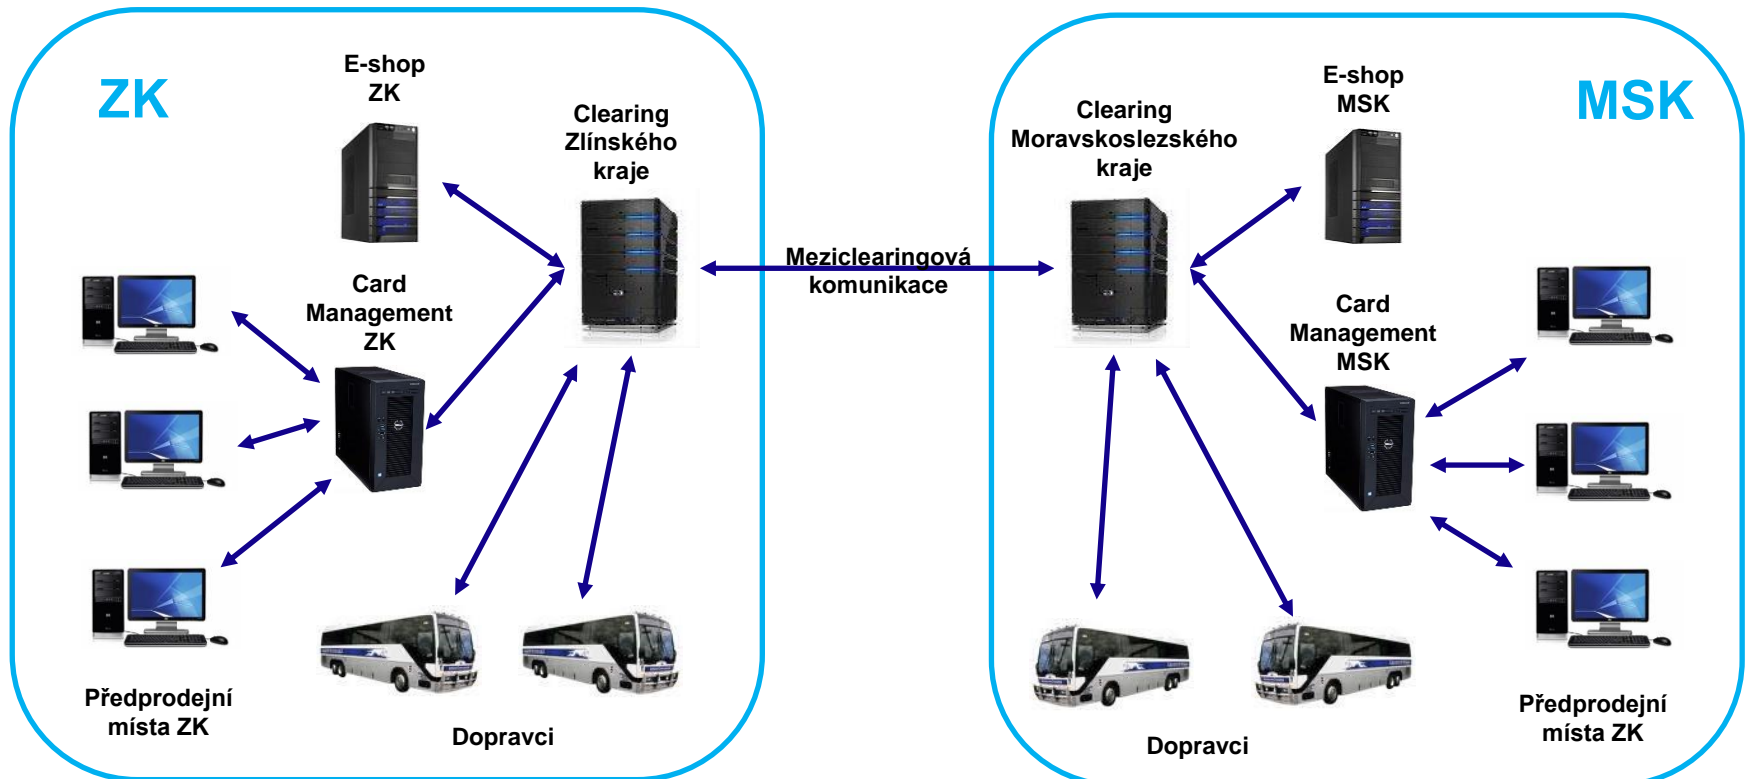

- V zařízeních MIKS
- V zařízeních TS
- V knihovně

◆ Výhody krnovské karty:

- Sleva 30% v zařízeních MIKS a TS
- Každý 20. vstup zdarma v zařízeních MIKS a TS

Projekt IDS Zlínského kraje

- Rychlé získání potřebných technologií (Clearing, Card Management – předprodejní místa, E-shop).
- Získání již odzkoušených a vyladěných technologií, které jsou léta v reálné provozu.
- Možnost úprav získaných systémů na konkrétní podmínky dle požadavků Zlínského kraje.
- Díky meziclearingové komunikaci možnost vzájemného uznávání nosičů a clearování transakcí.

Spolupráce MSK a ZK

- ◆ Každý kraj má svou vlastní kartu ve své designu
- ◆ Vzájemné uznávání karet ODISka a Z-ka včetně elektronické peněženky
- ◆ Každý kraj má svůj Clearing – meziclearingová komunikace, společný blacklist
- ◆ Společná informační bezpečnost, stejné klíče, kompatibilní struktura karty