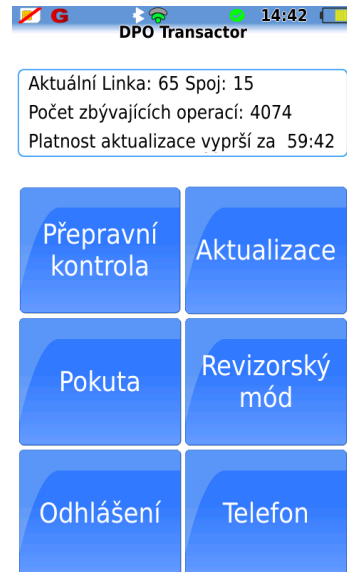

Ostrava

MĚSTO Ostrava
 XXL
 OSTRAVA XXL

Moravskoslezský kraj

MĚSTO Opava
 OPAVA XL
 MĚSTO Orlová
 ORLOVÁ XL
 MĚSTO Karviná
 MĚSTO Havířov
 MĚSTO Český Těšín
 MĚSTO Třinec
 MĚSTO Nový Jičín
 MĚSTO Bruntál
 MĚSTO Kromov
 MĚSTO Frýdek-Místek
 REGION

Průběh kontroly

Přihlášení uživatele

Základní obrazovka

Kontrola jízdních dokladů

Zobrazení fotografie

Blockchain

Blockchain

- Jsou zřízeny dva nezávislé blockchainové kanály:
 - kanál jízdenek, peněženky a black-listu zahrnuje master i mobilní nody a uchovává informace zakoupených jízdenkách, údaje black-listu a stav peněženky,
 - kanál bonusů, který zahrnuje nody e-shopů, uchovává výše bonusů.