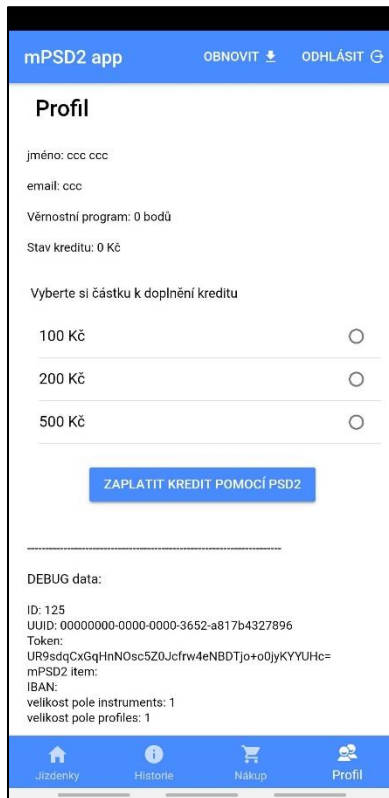

Průběh kontroly

Přihlášení uživatele

Základní obrazovka

Kontrola jízdních dokladů

Zobrazení fotografie

Blockchain

Blockchain

- Jsou zřízeny dva nezávislé blockchainové kanály:
 - kanál jízdenek, peněženky a black-listu zahrnuje master i mobilní nody a uchovává informace zakoupených jízdenkách, údaje black-listu a stav peněženky,
 - kanál bonusů, který zahrnuje nody e-shopů, uchovává výše bonusů.

- Na nodu zúčtovacího centra jsou instalovány a dostupné všechny kanály. Mobilní nody obsahují pouze kanál jízdenek, nody e-shopů obsahují pouze kanál bonusů.

Mobilní aplikace

Nápověda

Odhlášení

Menu

- Úvodní strana
- Zprávy pro uživatele
- Dokumenty ke stažení
- Administrace
- Tarifní číselníky
- Transakce
 - Import transakcí
 - Export transakcí
 - Export cizích tra
 - Transakce na za
 - Transakce na VC
 - Zařízení bez tran
 - Podezřelá transa
 - Transakce užívat
 - Nezpracované tra
- Report
 - Blue Pixel
 - Měsíční rozúčtování
 - Koeficienty
 - Reklamacce
 - Bankovní karty
 - Ultralight karty
 - Žádosti o kartu
 - Jízdní řády