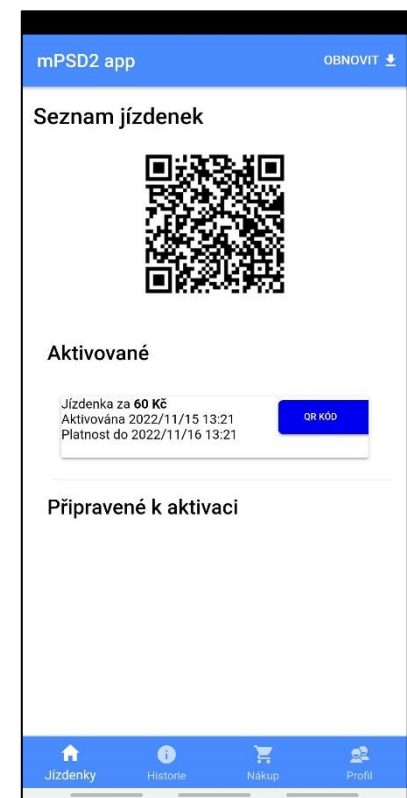

Mobilní aplikace

Nápověda

Odhlášení

Menu

- Úvodní strana
- Zprávy pro uživatele
- Dokumenty ke stažení
- Administrace
- Tarifní číselníky
- Transakce
  - Import transakcí
  - Export transakcí
  - Export cizích tra
  - Transakce na za
  - Transakce na VC
  - Zařízení bez tran
  - Podezřelá transa
  - Transakce užívat
  - Nezpracované tra
- Report
  - Blue Pixel
  - Měsíční rozúčtování
  - Koeficienty
  - Reklamacce
  - Bankovní karty
  - Ultralight karty
  - Žádosti o kartu
  - Jízdní řády

Všechny transakce podle zařízení

Vyhledat všechny transakce na zařízení

Vyhledat

Číslo zařízení: Provider:

Logické číslo karty:

Linka:

Číslo mobilní jízdenky:

Od: Do:

[Stáhnout XLS](#)

Pokud nevyberete konkrétní číslo zařízení, bude vyhledáno jen prvních 1000 transakcí nad všemi zařízeními.

Celkový počet transakcí dle zadaného filtru je: 0.

Datum	Číslo zařízení	Číslo transakce	Transakce	Logické číslo karty	Cena	Zůstatek	Stav EP Před	Nástupní zastávka	Výstupní zastávka	Seznam Zón Kuponu	Seznam Zón uznání jízdy	ZS	Druh jízdenky
08.12.2021 11:44:54	2	1284	Nákup mobilní jízdenky		-9,00 Kč			Frýdek-Místek Frýdek aut.nádr.	Frýdek-Místek Frýdek Slezská	511			jednotlivý
08.12.2021 11:44:54	2	1284	Nákup mobilní jízdenky		-4,00 Kč			Frýdek-Místek Frýdek aut.nádr.	Frýdek-Místek Frýdek Slezská	511			jednotlivý
03.12.2021 11:02:45	2	1269	Nákup mobilní jízdenky		-2,70 Kč			Rožnov p.Radh. aut.st.	Rožnov p.Radh. rest.U eroplánu				ANO jednotlivý
08.12.2021 09:56:27	2	1281	Nákup mobilní jízdenky		-2,70 Kč			Rožnov p.Radh. rest.U eroplánu	Rožnov p.Radh. U Janoštiků				ANO jednotlivý
08.12.2021 09:56:27	2	1281	Nákup mobilní jízdenky		-2,70 Kč			Rožnov p.Radh. rest.U eroplánu	Rožnov p.Radh. U Janoštiků				ANO jednotlivý
03.12.2021 11:02:16	2	1270	Storno dle čísla transakce		-2,70 Kč			Rožnov p.Radh. aut.st.	Rožnov p.Radh. rest.U eroplánu				jednotlivý
06.12.2021 14:48:47	0	2502	Operace na EP		100,00	100,00	0,00						

Doprava

Přehled jízdenek

Přehled objednávek

Objednávka poukázky na jízdenky

Přehled profilů

Elektronická peněženka

Vědomostní body

Uživatel

Registrace uživatele

Zmlina herba

Informace o uživateli

Správa zařízení

Správa platebních prostředků

Přehled objednávek klienta

Uživatel:

Kontakt:

☒ za posledních 24 hodin
☐ za poslední 1 hodinu

Objednávky

Typ	Stav	Časťka	Vytvoreno
Jízdenka	Uhrazena	20 Kč	06.10.2022 11:09:30
Jízdenka	Uhrazena	60 Kč	06.10.2022 11:17:26