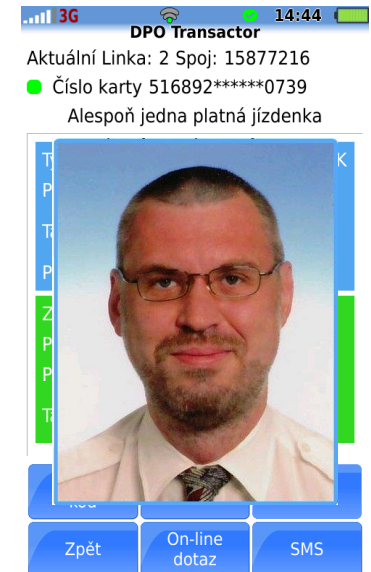

Průběh kontroly

Přihlášení uživatele

Základní obrazovka

Kontrola jízdních dokladů

Zobrazení fotografie

Blockchain

Blockchain

- Jsou zřízeny dva nezávislé blockchainové kanály:
 - kanál jízdenek, peněženky a black-listu zahrnuje master i mobilní nody a uchovává informace zakoupených jízdenkách, údaje black-listu a stav peněženky,
 - kanál bonusů, který zahrnuje nody e-shopů, uchovává výše bonusů.