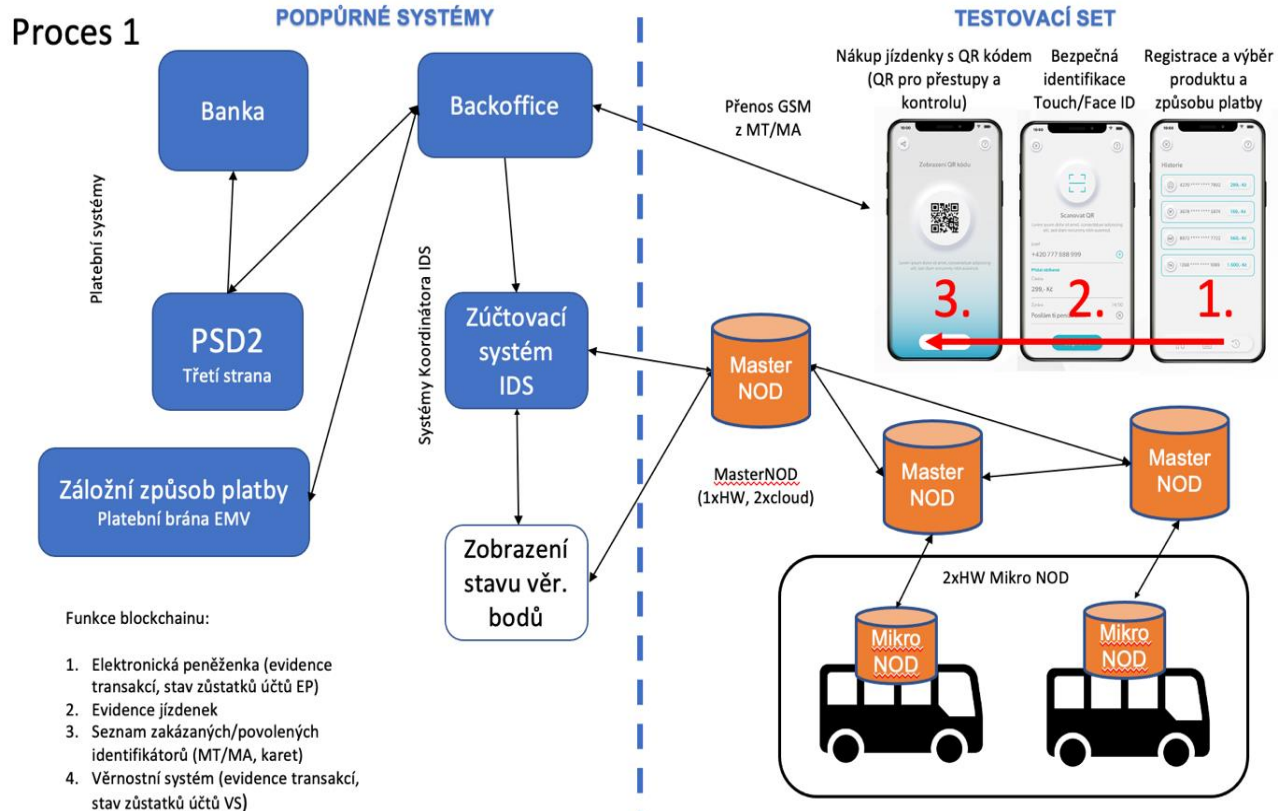

Průběh kontroly

Přihlášení uživatele

Základní obrazovka

Kontrola jízdních dokladů

Zobrazení fotografie

Blockchain

Blockchain

- Jsou zřízeny dva nezávislé blockchainové kanály:
 - kanál jízdenek, peněženky a black-listu zahrnuje master i mobilní nody a uchovává informace zakoupených jízdenkách, údaje black-listu a stav peněženky,
 - kanál bonusů, který zahrnuje nody e-shopů, uchovává výše bonusů.

- Na nodu zúčtovacího centra jsou instalovány a dostupné všechny kanály. Mobilní nody obsahují pouze kanál jízdenek, nody e-shopů obsahují pouze kanál bonusů.

Mobilní aplikace

Nápověda

Odhlášení

Menu

- Úvodní strana
- Zprávy pro uživatele
- Dokumenty ke stažení
- Administrace
- Tarifní číselníky
- Transakce
 - Import transakcí
 - Export transakcí
 - Export cizích tra
 - Transakce na za
 - Transakce na VC
 - Zařízení bez tran
 - Podezřelá transa
 - Transakce užívat
 - Nezpracované tra
- Report
 - Blue Pixel
 - Měsíční rozúčtování
 - Koeficienty
 - Reklamacce
 - Bankovní karty
 - Ultralight karty
 - Žádosti o kartu
 - Jízdní řády

Všechny transakce podle zařízení

Vyhledat všechny transakce na zařízení

Vyhledat

Číslo zařízení: Provider:

Logické číslo karty:

Linka:

Číslo mobilní jízdenky:

Od: Do: